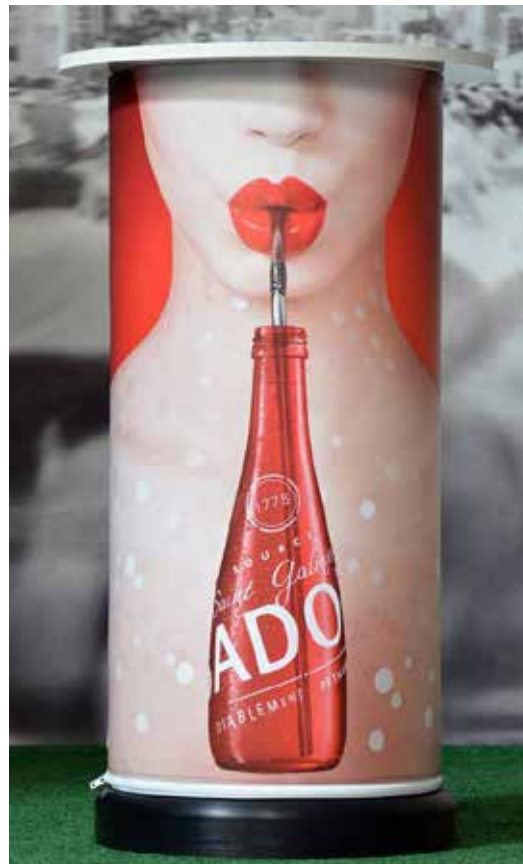

MANGE-DEBOUT GONFLABLES

TABLES GONFLABLES

- Support gonflable en PVC 500gr / m2
- Impression numérique personnalisable
- Base en PVC rigide
- Plateau en PVC expansé 16 mm

Formats

Table : Ø 60 cm

Hauteur du pied : 110 cm

Pied : Ø 45 cm

Lestages possibles : 8kg ou 16kg

1. ---
2. PVC structuur 500gr / m2
   - Aanpasbare digitaal printen
   - Stijf PVC base
   - Uitgebreid PVC board

WAKI