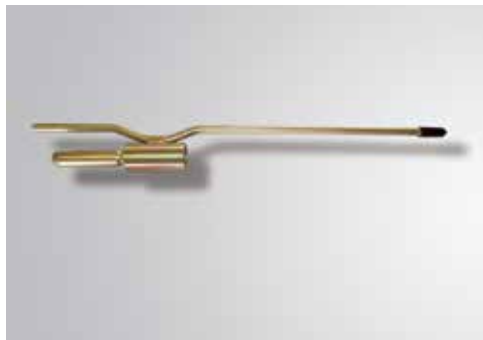

ACCESSOIRES BANNERS

ACCESSOIRES BANNERS

- Plaque de fonte
- Axe rotatif
- Pied piquet rotatif
- Auto cale
- Pied croisillon rotatif
- Pied parasol

1. ---
2. Gietijzeren plaat
   - Roterende as
   - Rotary voetsteun
   - Auto bilge
   - Rotary zebra-pad
   - Parasol voet